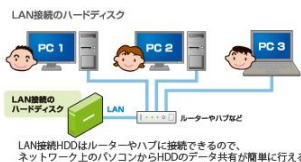

※Lプランの場合。プランによって異なります。

大容量データでも
大丈夫！
2TBも保存可能
定期的な自動
バックアップ搭載

万一HDDが
故障しても
レプリケーション
機能で業務が
止まることは
ありません！

★保存しているデータを複製し、常に内容を同期させること

クラウド状態管理
NarSuS あなたのNASを
強力にサポート

当社専任の担当者が
クラウド監視で
サポートはおまかせ！

LAN接続だから
社内ネットワークの
どこからでも
アクセス可能！